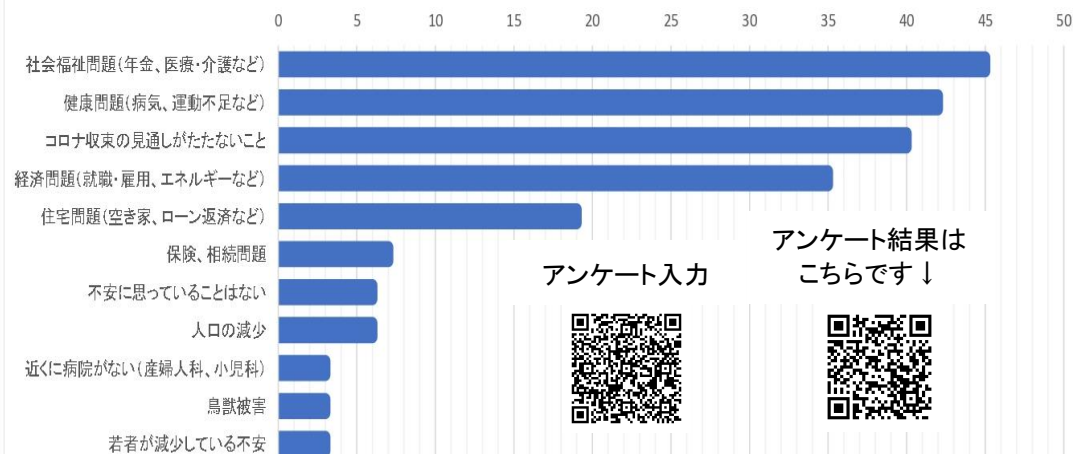

住宅問題・健康問題・社会福祉問題・経済問題・保険、相続問題

コロナ収束の見通しがたたないこと・その他

Q3:困っていること、または府中市に将来、期待していることは何ですか？

具体的にご記入ください。

【アンケート結果報告(03/24 現在)】

Q:性別

Q:年齢

Q:困っていること・府中市に期待していること

※各団体の会員として様々なイベント活動を行った。

■ 60代 市政に民意を届ける！

真田みつお(真田光夫)経歴

1963年1月31日生まれ 59歳 みずがめ座 趣味:読書・ギター
府中市出口町 繊維会社の長男として生まれ、妹とともに元気に成長する
出口保育所卒・広谷小学校卒
府中市立第二中学校卒・広島県立戸手商業高等学校卒
佐々木要右衛門商店を経て、家業の真田繊維の跡を継ぐ
祖母の味を継承するため、府中天満屋内でお好み焼き「ゲーニーズ」を起業
介護用品専門店や経営コンサルタント会社を経てあいおい損害保険に入社
保険会社代理店を経て、真田光夫保険事務所を起業し現在に至る
真田光夫保険事務所 代表