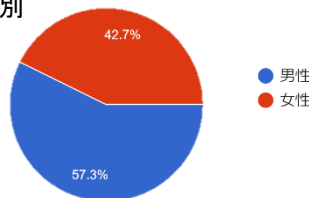

住宅問題・健康問題・社会福祉問題・経済問題・保険、相続問題

コロナ収束の見通しがたたないこと・その他

Q3:困っていること、または府中市に将来、期待していることは何ですか？

具体的にご記入ください。

【アンケート結果報告(03/24 現在)】

Q:性別

Q:年齢

Q:困っていること・府中市に期待していること