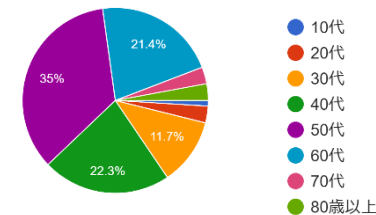

住宅問題・健康問題・社会福祉問題・経済問題・保険、相続問題

コロナ収束の見通しがたたないこと・その他

Q3:困っていること、または府中市に将来、期待していることは何ですか？

具体的にご記入ください。

【アンケート結果報告(03/24 現在)】

Q:性別

Q:年齢

Q:困っていること・府中市に期待していること